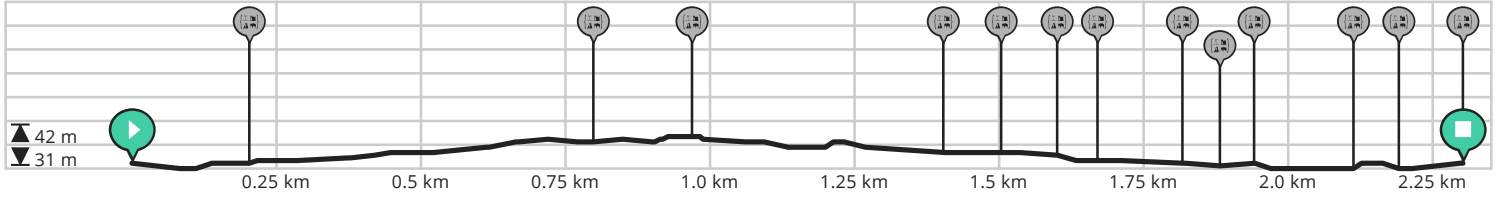

Start Leuven - Loopfietsroute - De Ronde van Pleegzorg Vlaanderen

Bekijk op mobiel

Door Pleegzorg Vlaanderen

- Lengte: 2.3 km
- Stijging: 9 m
- Moeilijkheidsgraad: 0/10
- Visit Leuven, Naamsestraat 3, Leuven
- Visit Leuven, Naamsestraat 3, Leuven