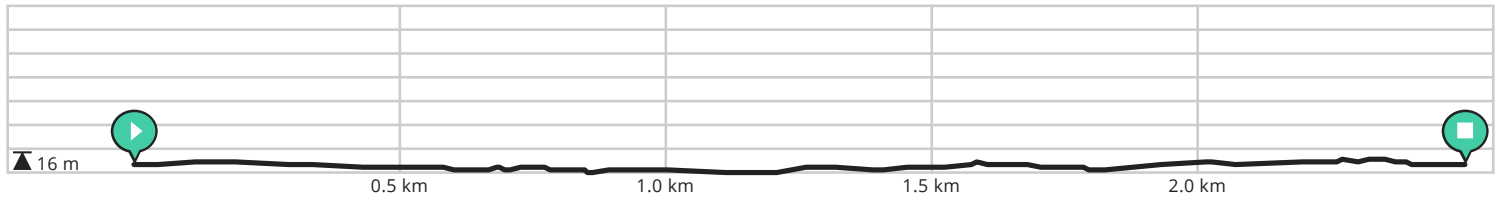

Start Oudenaarde - Loopfietsroute - De Ronde van Pleegzorg Vlaanderen

Bekijk op mobiel

Door Pleegzorg Vlaanderen

- Lengte: 2.5 km
- Stijging: 4 m
- Moeilijkheidsgraad: 0/10

- Het Centrum van de Ronde, Markt 43, Oudenaarde
- Het Centrum van de Ronde, Markt 43, Oudenaarde