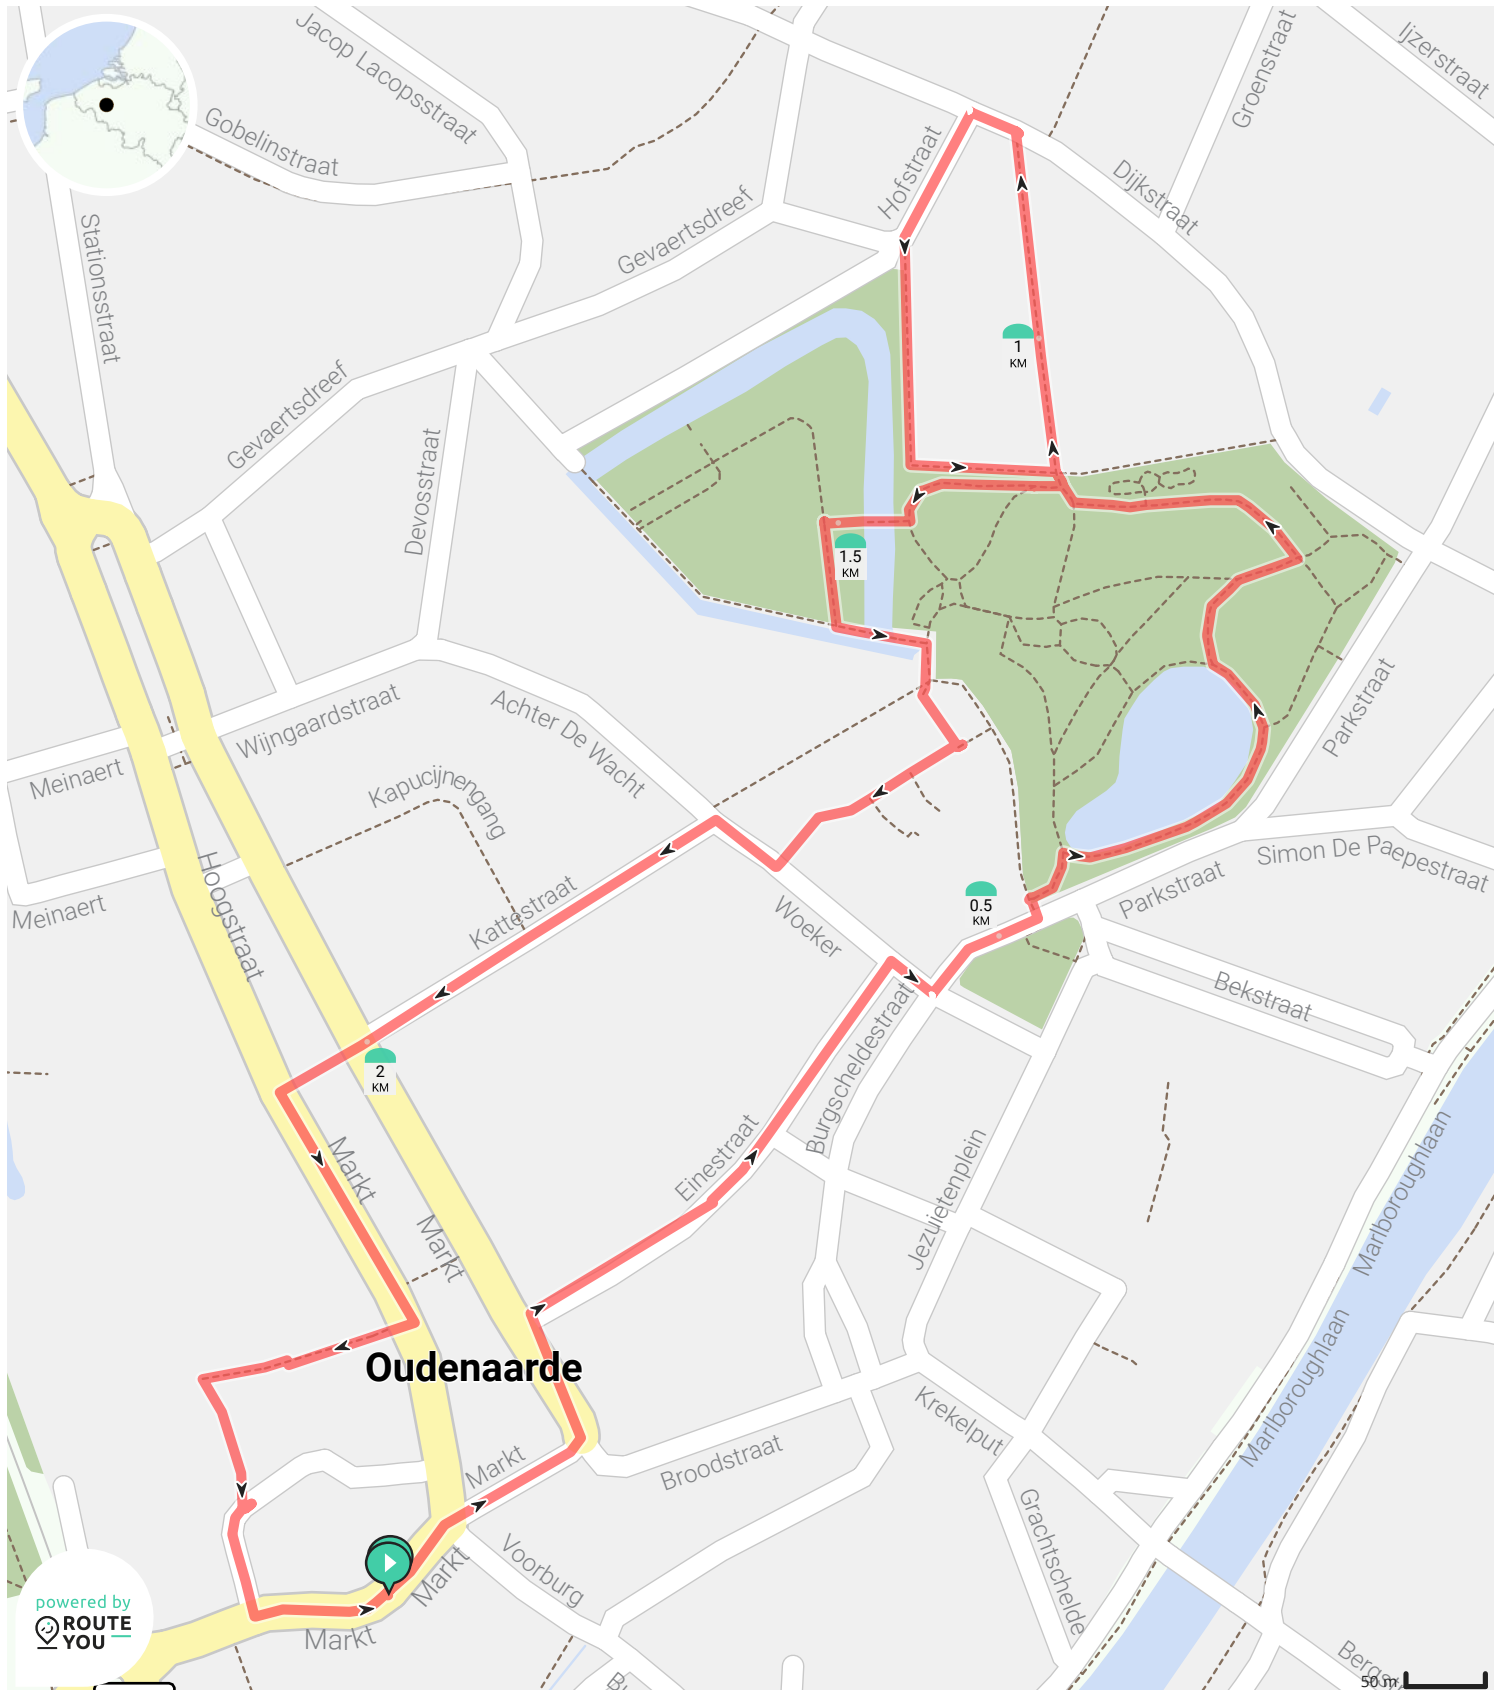

Start Oudenaarde - Loopfietsroute - De Ronde van Pleegzorg Vlaanderen

Bekijk op mobiel

Door Pleegzorg Vlaanderen

- Lengte: 2.5 km
- Stijging: 4 m
- Moeilijkheidsgraad: 0/10

- Het Centrum van de Ronde, Markt 43, Oudenaarde
- Het Centrum van de Ronde, Markt 43, Oudenaarde

powered by ROUTE YOU